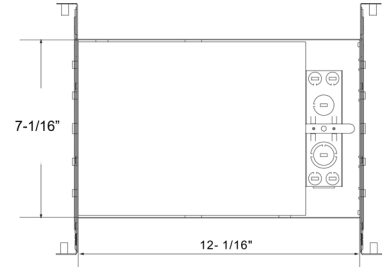

## 6" LED IC Airtight Frame-In