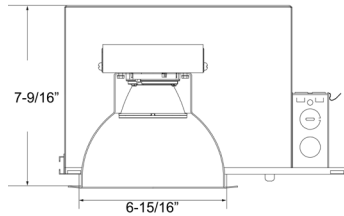

## 6" LED IC Airtight Frame-In