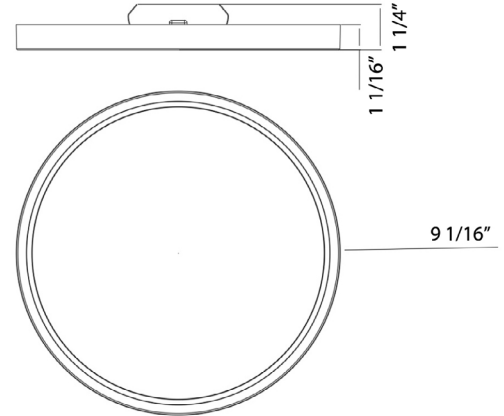

## 9" LED Slim Round Disk