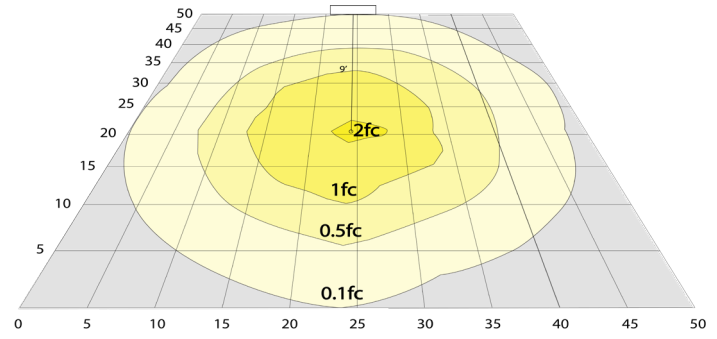

Lighting:

- LED SMD type: Edison 2835
- Total Lumens: 3375LM/ 4185LM
- Color temperature: 5000K/3000K
- Color Rendering Index: CRI ≥ 80
- Beam angle: 360°

Applications:

- LED Corn Lamp suitable for supermarkets, warehouses, garages, home, offices, hotels, hospitals, schools, highbay retrofiting

Other Models:

- | | | |
|--------------------------------------|--|--|
| • 12W 1500LM CL-EHL-12W-30K-E26 | • 18W 2250LM CL-EHL-18W-30K-E26 | • 36W 4500LM CL-EHL-36W-30K-E26 |
| • 12W 1860LM CL-EHL-12W-50K-E26 | • 18W 2610LM CL-EHL-18W-50K-E26 | • 36W 5580LM CL-EHL-36W-50K-E26 |
| • 36W 4500LM CL-EHL-36W-30K-E39 | • 45W 5625LM CL-EHL-45W-30K-E39 | • 54W 6750LM CL-EHL-54W-30K-E39 |
| • 36W 5580LM CL-EHL-36W-50K-E39 | • 45W 6975LM CL-EHL-45W-50K-E39 | • 54W 8370LM CL-EHL-54W-50K-E39 |
| • 75W 9375LM CL-EHL-75W-30K-E39 | • 100W 12500LM CL-EHL-100W-30K-E39 | • 120W 15600LM CL-EHL-120W-30K-E39 |
| • 75W 11625LM CL-EHL-75W-50K-E39 | • 100W 15500LM CL-EHL-100W-50K-E39 | • 120W 17400LM CL-EHL-120W-50K-E39 |

Photometrics: CL-EHL-27W-E26

BUD Rating: B1-U3-G2

27W, 5000K Area 50'x 50' Mounting Height: 9'

Other Views:

Side View

Front View

Performance Table: CL-EHL-27W-E26

MODEL NO.	Wattage	Voltage	Lumens	Color Temp.	BUG Rating	LPW
CL-EHL-27W-30K-E26	27W	120~277V	3375	3000K	B1-U3-G2	125
CL-EHL-27W-50K-E26	27W	120~277V	4185	5000K	B1-U3-G2	232