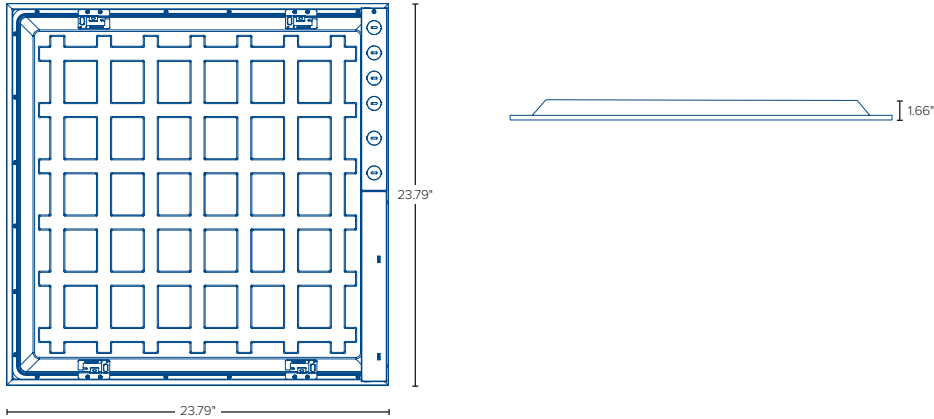

Catalog Data:

ITEM#	SELECTABLE WATTAGE	SELECTABLE KELVIN	LUMEN OUTPUT	EFFICACY (lm/W)	DIMENSIONS	DLC QPL CODE
ESL-CSS-820-22-2035W-3550K	20W 30W 35W	3500K 4000K 5000K	3,850	110	23.79" x 23.79" x 1.66"	PWH0ZJ3Q
ESL-CSS-820-24-3045W-3550K	30W 35W 40W	3500K 4000K 5000K	4,950	110	23.79" x 47.81" x 1.66"	PSEVAQF6
ESL-CSS-820-14-2035W-3550K	20W 30W 35W	3500K 4000K 5000K	3,850	110	11.81" x 47.81" x 1.66"	P8HKPML8

2' x 4'

1' x 4'