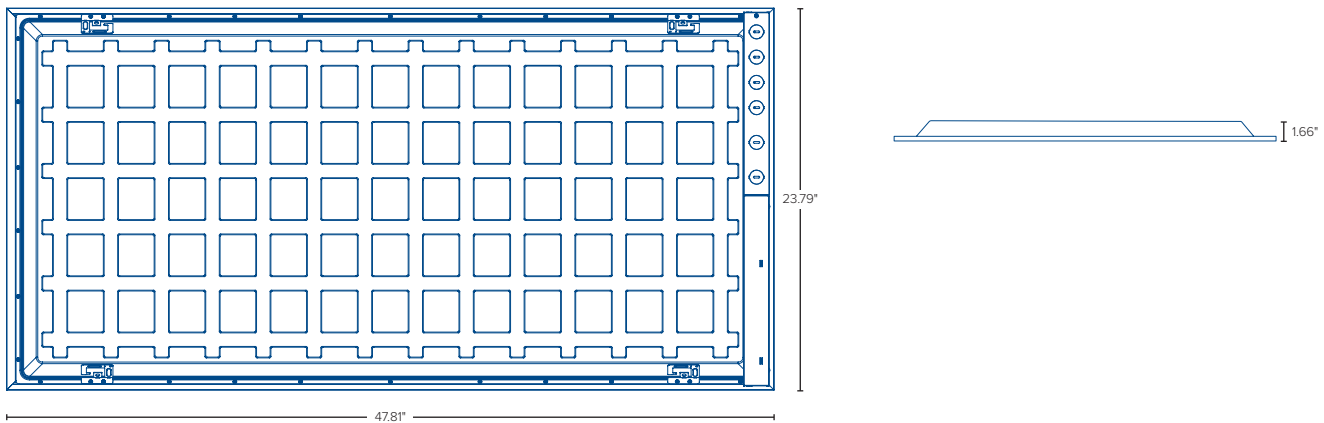

Catalog Data:

ITEM#	SELECTABLE WATTAGE	SELECTABLE KELVIN	LUMEN OUTPUT	EFFICACY (lm/W)	DIMENSIONS	DLC QPL CODE
ESL-CSS-820-22-2035W-3550K	20W 30W 35W	3500K 4000K 5000K	3,850	110	23.79" x 23.79" x 1.66"	PWH0ZJ3Q
ESL-CSS-820-24-3045W-3550K	30W 35W 40W	3500K 4000K 5000K	4,950	110	23.79" x 47.81" x 1.66"	PSEVAQF6
ESL-CSS-820-14-2035W-3550K	20W 30W 35W	3500K 4000K 5000K	3,850	110	11.81" x 47.81" x 1.66"	P8HKPML8

Lumen Ambient Temperature (LAT) Multipliers:

AMBIENT	LUMEN MULTIPLIER
0 °C 32 °F	1.02
10 °C 50 °F	1.01
20 °C 68 °F	1.00
25 °C 77 °F	1.00
30 °C 86 °F	1.00
40 °C 104 °F	0.99
50 °C 122 °F	0.96

Dimensions:

2' x 2'

2' x 4'

1' x 4'