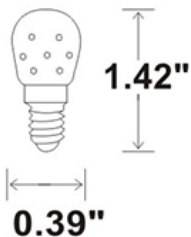

Height	E Avg/E Max	Beam Angle 90.00° Deg	Diameter
1m	11.41, 15.201x		200.00cm
2m	2.852, 3.8001x		400.00cm
3m	1.268, 1.6891x		600.00cm
4m	0.7131, 0.95001x		800.00cm
5m	0.4564, 0.60801x		1000.00cm
6m	0.3169, 0.42221x		1200.00cm
7m	0.2328, 0.31021x		1400.00cm
8m	0.1783, 0.23751x		1600.00cm
9m	0.1409, 0.18771x		1800.00cm
10m	0.1141, 0.15201x		2000.00cm