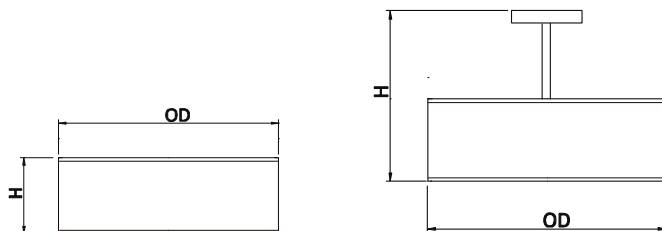

### LED Type

Model	Input Voltage	Input Wattage	LED CT / CRI	Lumen (TYP)	Dimension (OD X H)	Finish
DC814D-A-3000K	120V ~ 277V	24W	3000K / 80	1550	17.5" x 5.5"	Acrylic / Linen
DC814D-A-4000K	120V ~ 277V	24W	4000K / 80	1640	17.5" x 5.5"	Acrylic / Linen
DC818D-A-3000K	120V ~ 277V	35W	3000K / 80	2210	20.8" x 6.1"	Acrylic / Linen
DC818D-A-4000K	120V ~ 277V	35W	4000K / 80	2250	20.8" x 6.1"	Acrylic / Linen
DC814D-A-PD-3000K	120V ~ 277V	24W	3000K / 80	1550	17.5" x 12.5"	Acrylic / Linen
DC814D-A-PD-4000K	120V ~ 277V	24W	4000K / 80	1640	17.5" x 12.5"	Acrylic / Linen
DC818D-A-PD-3000K	120V ~ 277V	35W	3000K / 80	2210	20.8" x 13.1"	Acrylic / Linen
DC818D-A-PD-4000K	120V ~ 277V	35W	4000K / 80	2250	20.8" x 13.1"	Acrylic / Linen