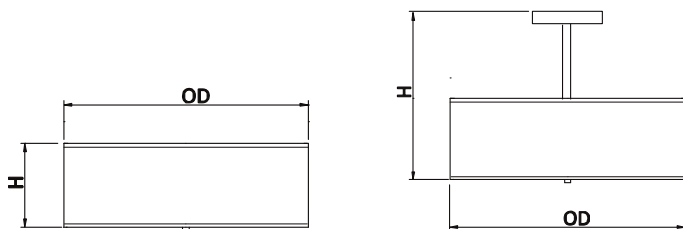

### LED Type

Model	Input Voltage	Input wattage	LED CT / CRI	Lumen (TYP)	Dimension (OD x H)	Shade
DC612D-xxxxK	120V ~ 277V	18W	3000K / >80	1200	12.0" x 5.0"	Acrylic / Linen
DC614D-xxxxK	120V ~ 277V	24W	3000K / >80	1830	15.4" x 5.2"	Acrylic / Linen
DC618D-xxxxK	120V ~ 277V	35W	3000K / >80	2940	18.5" x 5.7"	Acrylic / Linen
DC614D-PD-xxxxK	120V ~ 277V	24W	3000K / >80	1830	15.4" x 12.2"	Acrylic / Linen
DC618D-PD-xxxxK	120V ~ 277V	35W	3000K / >80	2940	18.5" x 12.7"	Acrylic / Linen