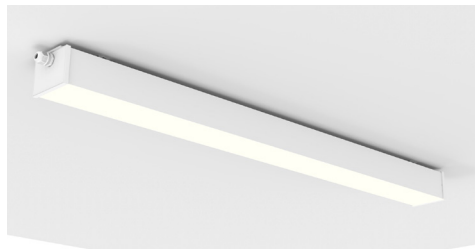

SCL-AH SCL-ASC-500FT SCL-6FT-SJTW18/5 SCX4-IP66-ACPT-6FT
SCX4-IP66-ACPT-10FT

SCX4-IP66-CB SCX4-IP66-JUMP-6IN
SCX4-IP66-JUMP-12IN SCX4-IP66-RODKIT-18IN

SCX4-IP66-RODKIT-24IN

Other Model: SCX4-IP66-SUR-4FT-40-80W-MCTP

Side View

Bottom View

Back View