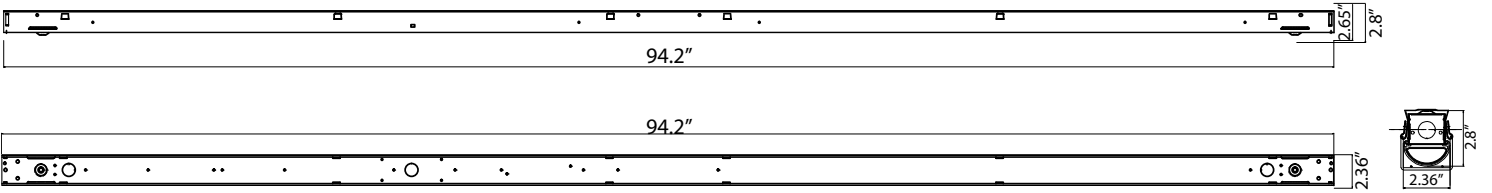

SS8:

MOUNTING OPTIONS