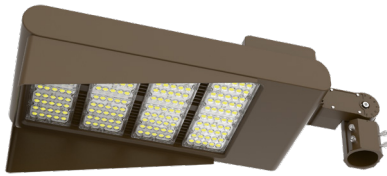

**LFX-TR-B**  
U Bracket  
13 1/2" x 12"

**Color Options:** LFX-XXL-300-600W-50K  
 Custom Color Available

Black    Silver    White    **Dark Bronze**    Green    Red    Yellow  
 Default color

**Shroud & Wire Guard:** LFX-XXL-300-600W-50K